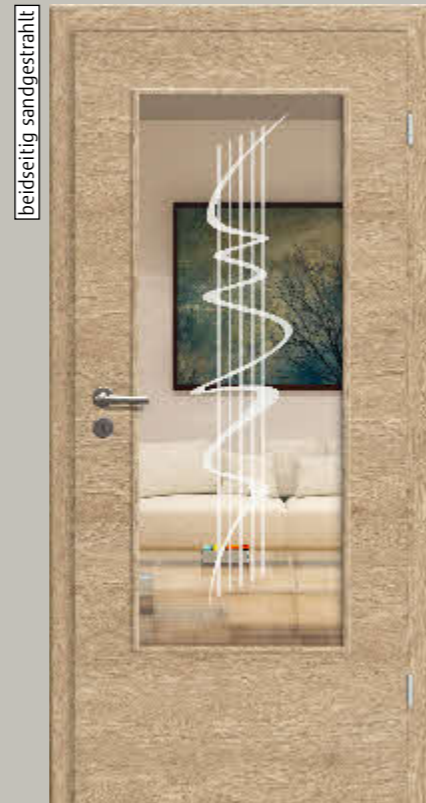

beidseitig sandgestrahlt

Türelement glatt
DIN-Lichtausschnitt
Glas Jade 1 in 2 Dichten
Rosettengarnitur Kira OF 33
Zarge Sinus 75

Die Holzmaserung wirkt unglaublich echt und ist sehr ausgeprägt. Fühlen Sie selbst und überzeugen Sie sich von diesem Holzdekor.