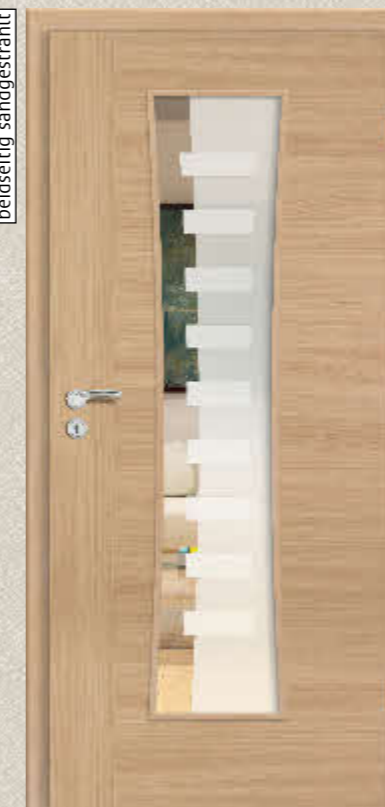

beidseitig sandgestrahlt

Türelement glatt
Lichtausschnitt LMB
Glas Rubin 027 in 2 Dichten
Schraub-Rosettengarnitur Gloria OF 11
Zarge Rondo 65