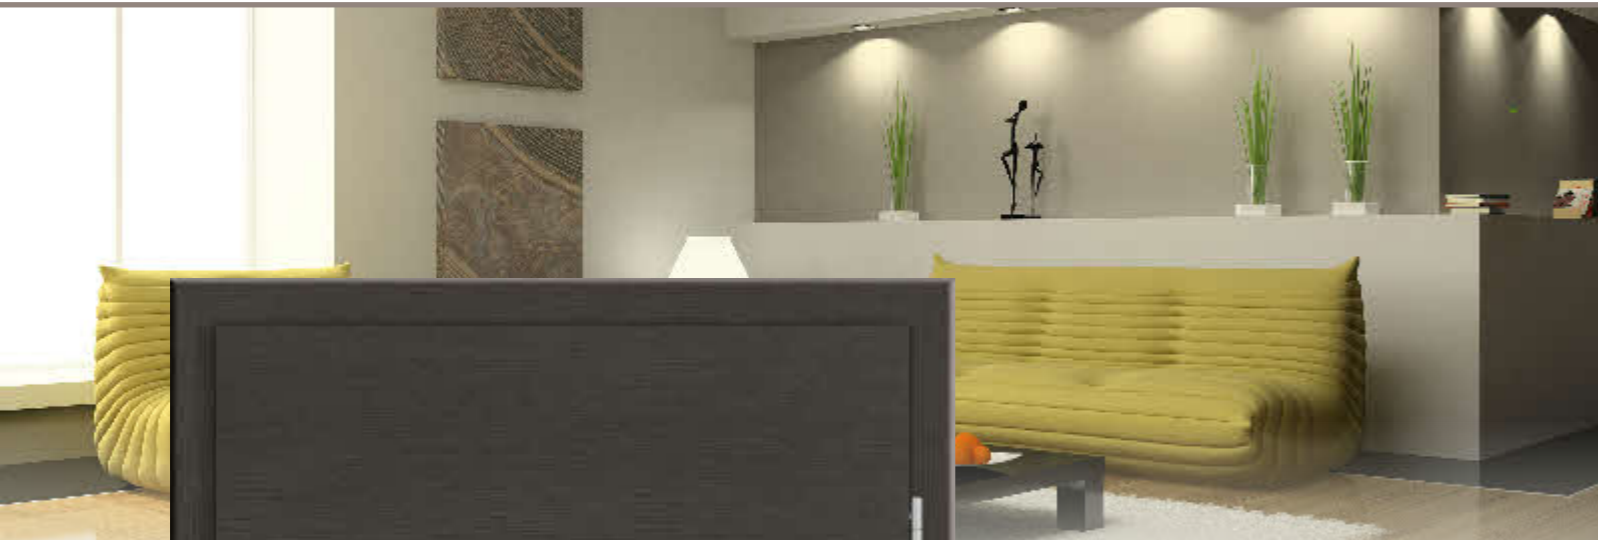

Türelement glatt
Rosettengarnitur Lara OF 63
Zarge Rondo 65