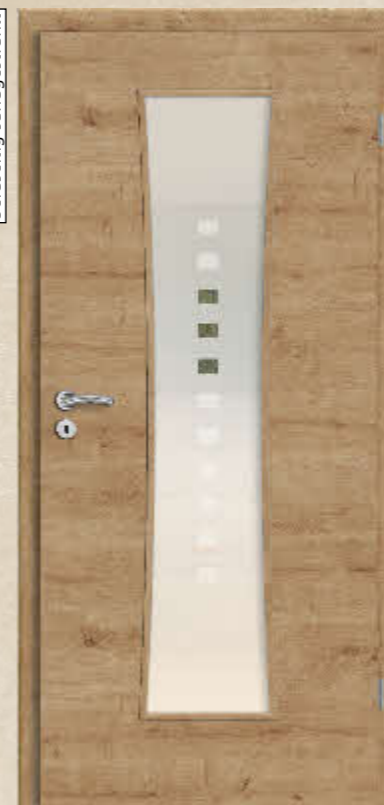

Türelement glatt
Lichtausschnitt LMB
Glas Rubin 049 in 2 Dichten
Rosettengarnitur Ina OF 60
Zarge Rondo 65