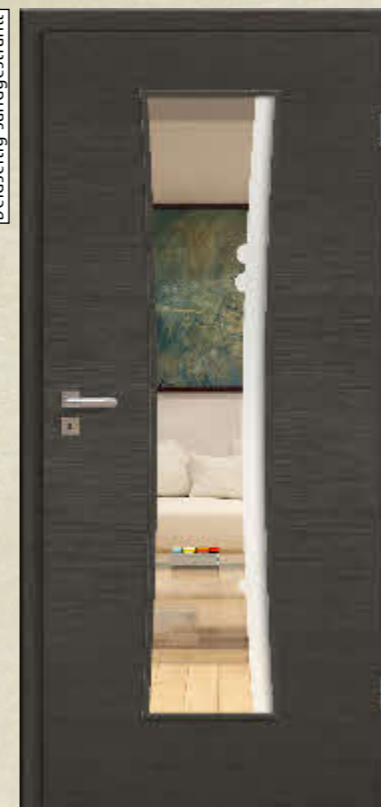

beidseitig sandgestrahlt

Türelement glatt
Lichtausschnitt LMB
Glas Rubin 009
Rosettengarnitur Viona Quadro OF 60
Zarge Rondo 65