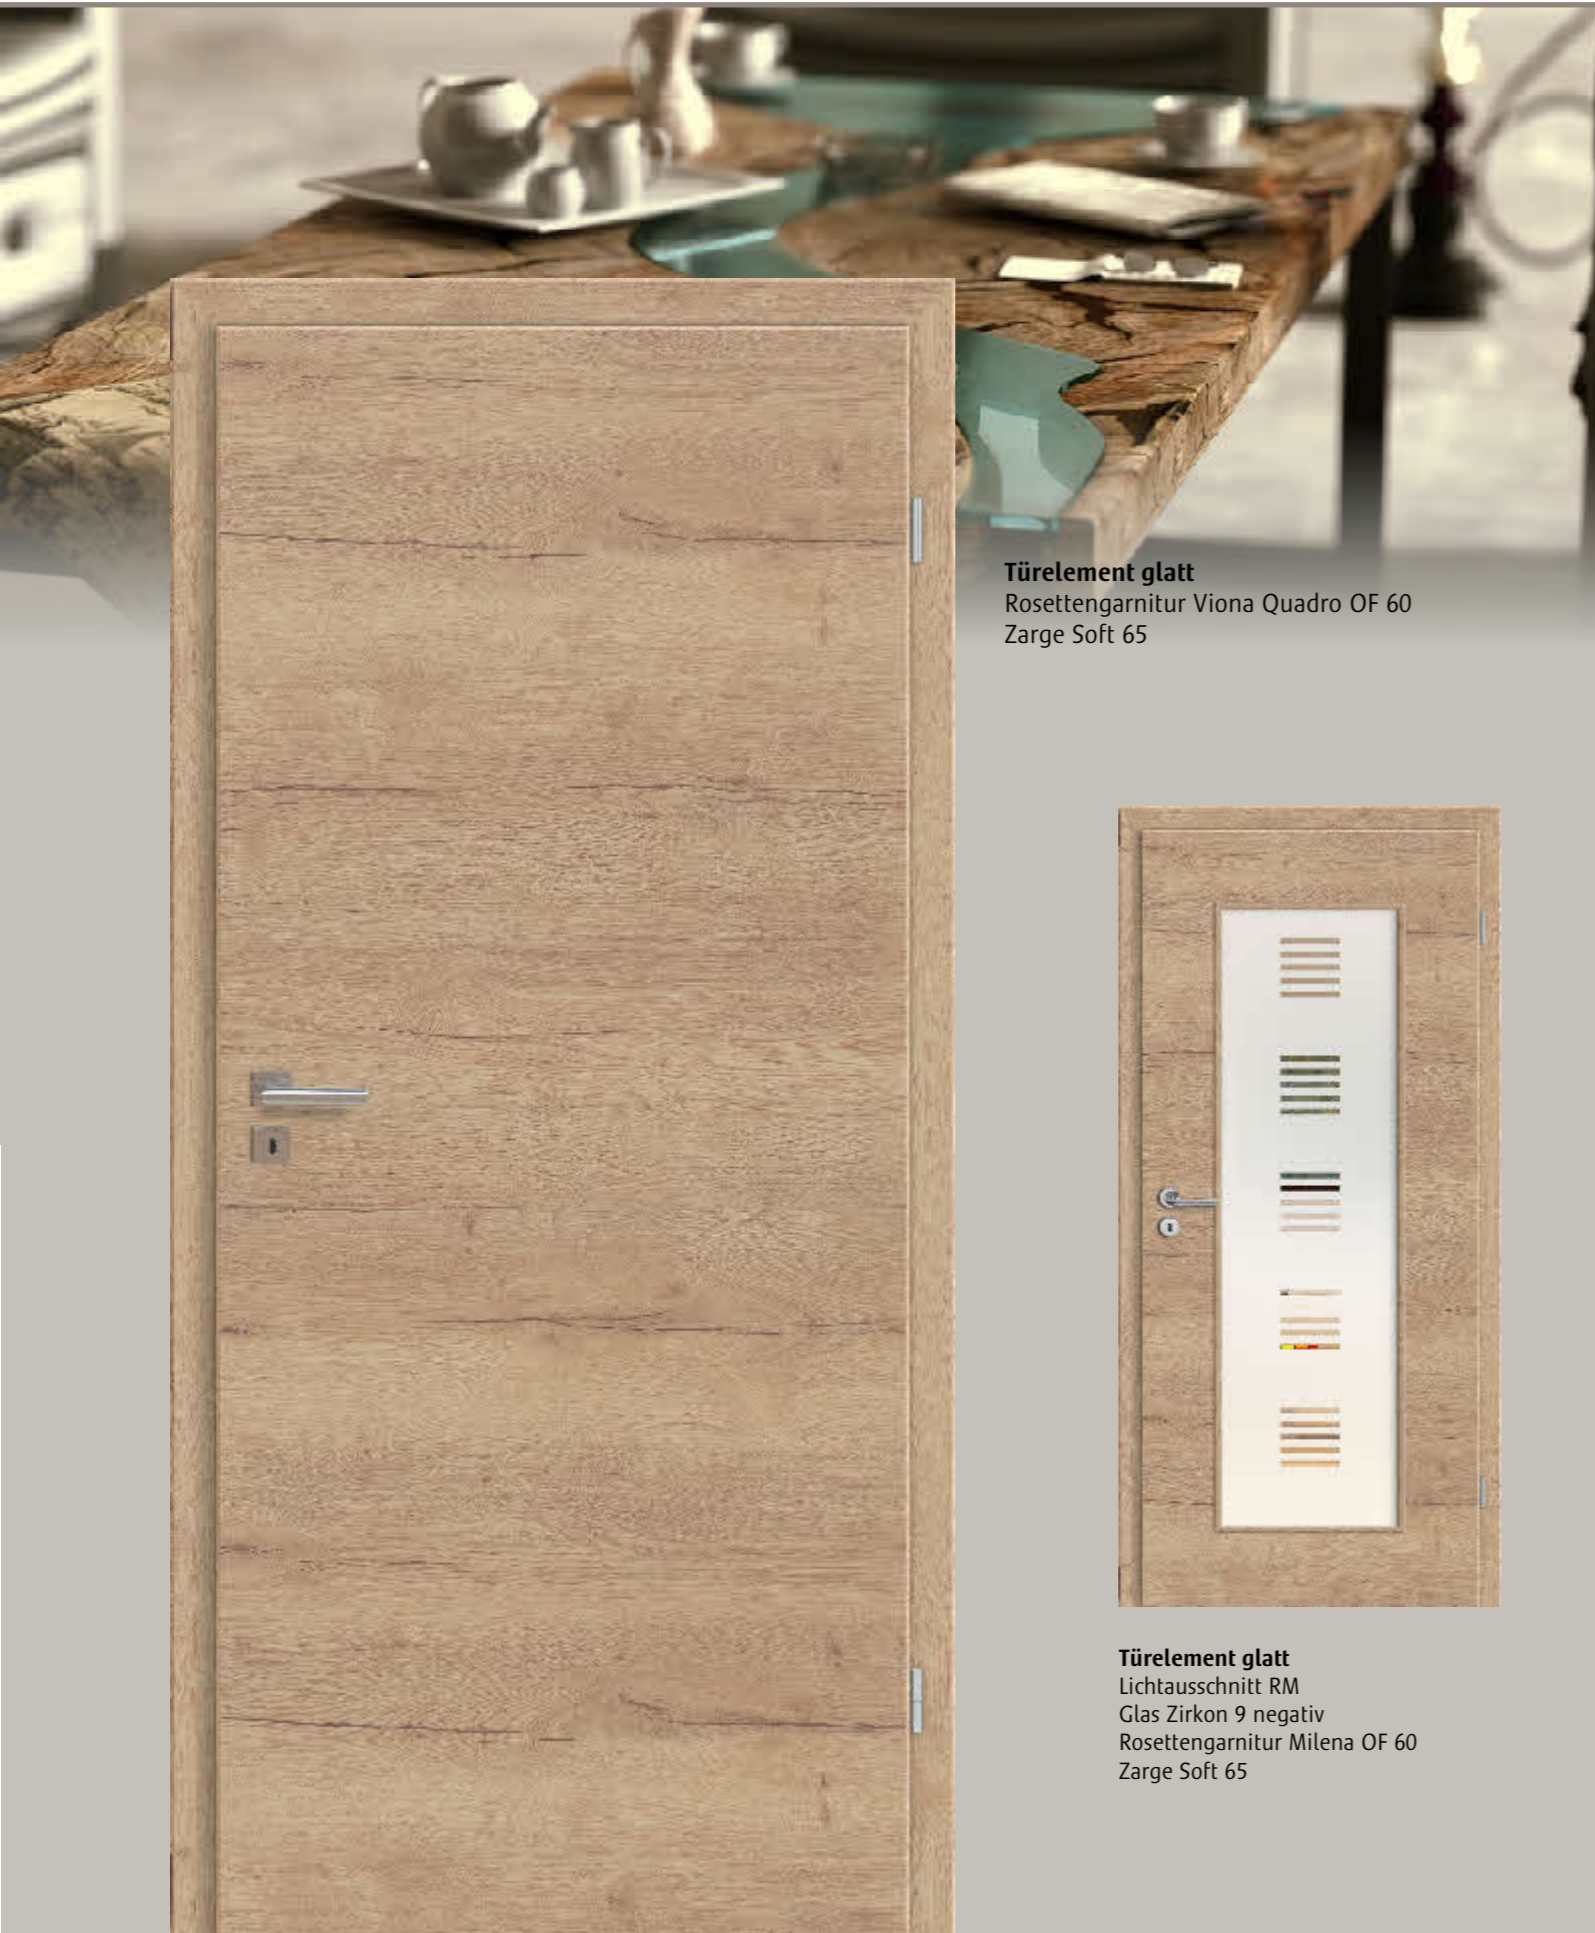

gebürstet

**Türelement Rovereto cE29**  
Designleisten 8 mm matt  
Rosettengarnitur Viona Quadro Flat OF 60  
Zarge Soft 65

**Türelement glatt**  
Lichtausschnitt RM  
Glas Rubin 025 in 2 Dichten  
Rosettengarnitur Finja OF 60  
Zarge Soft 65

**Glasrahmentürelement Domo**  
Glas Quadro 9 positiv  
Rosettengarnitur Viona Quadro OF 60  
Zarge Sinus 75

**Türelement glatt**  
Rosettengarnitur Viona Quadro OF 60  
Zarge Soft 65

**Türelement glatt**  
Lichtausschnitt RM  
Glas Zirkon 9 negativ  
Rosettengarnitur Milena OF 60  
Zarge Soft 65