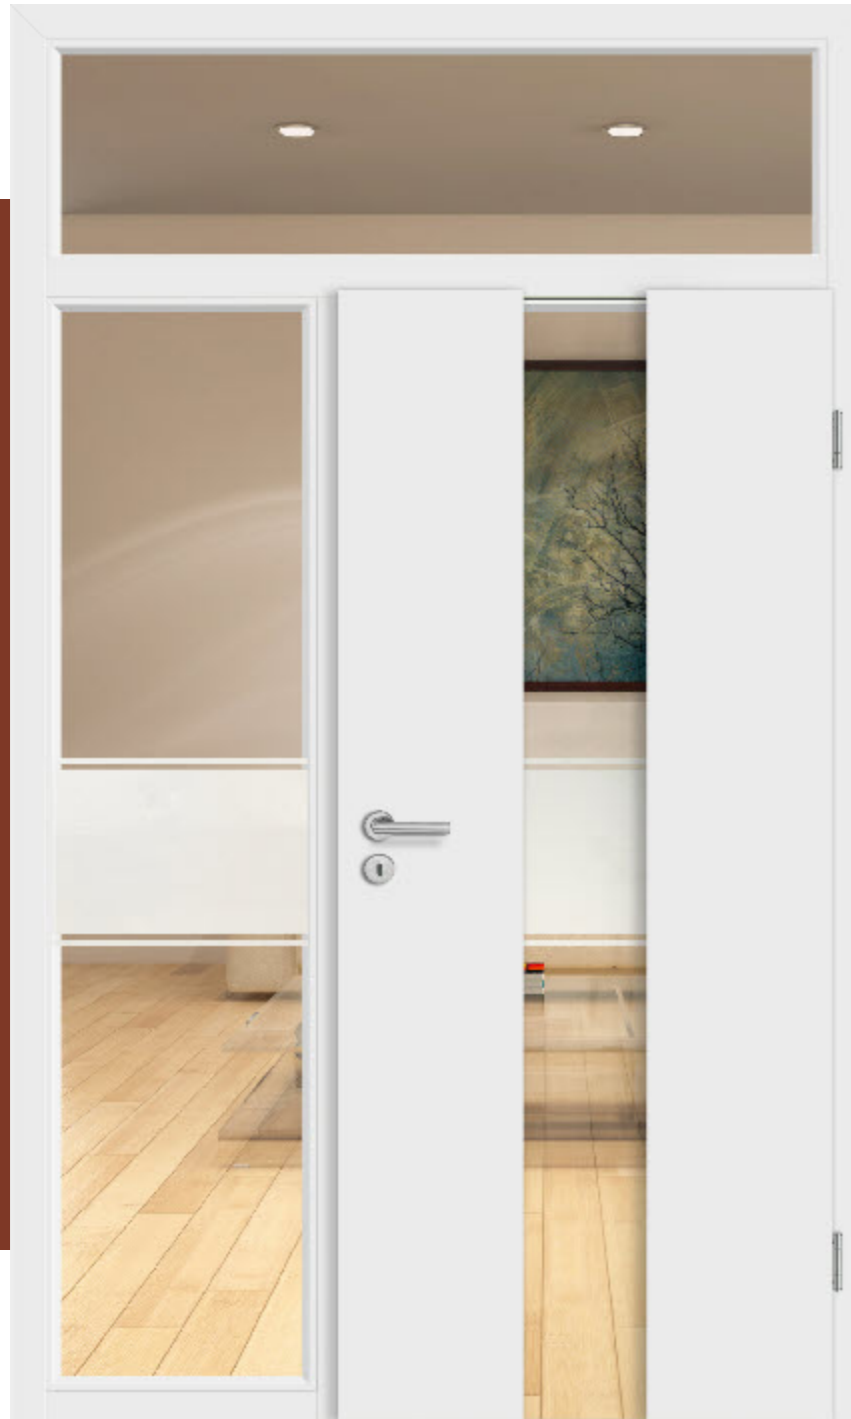

Türen mit Glas, auf das Wesentliche reduziert.
Handwerklich hergestellt, ein Blickfang in Ihrer Wohnung -
lassen Sie sich verzaubern.

Glasrahmentür Domo
Glas Siema 01 Siebdruck
Rosettengarnitur Viona Premium OF 60
Stockrahmen mit 1 Seitenteil und 1 Oberlicht
Glas Siema 01 Siebdruck