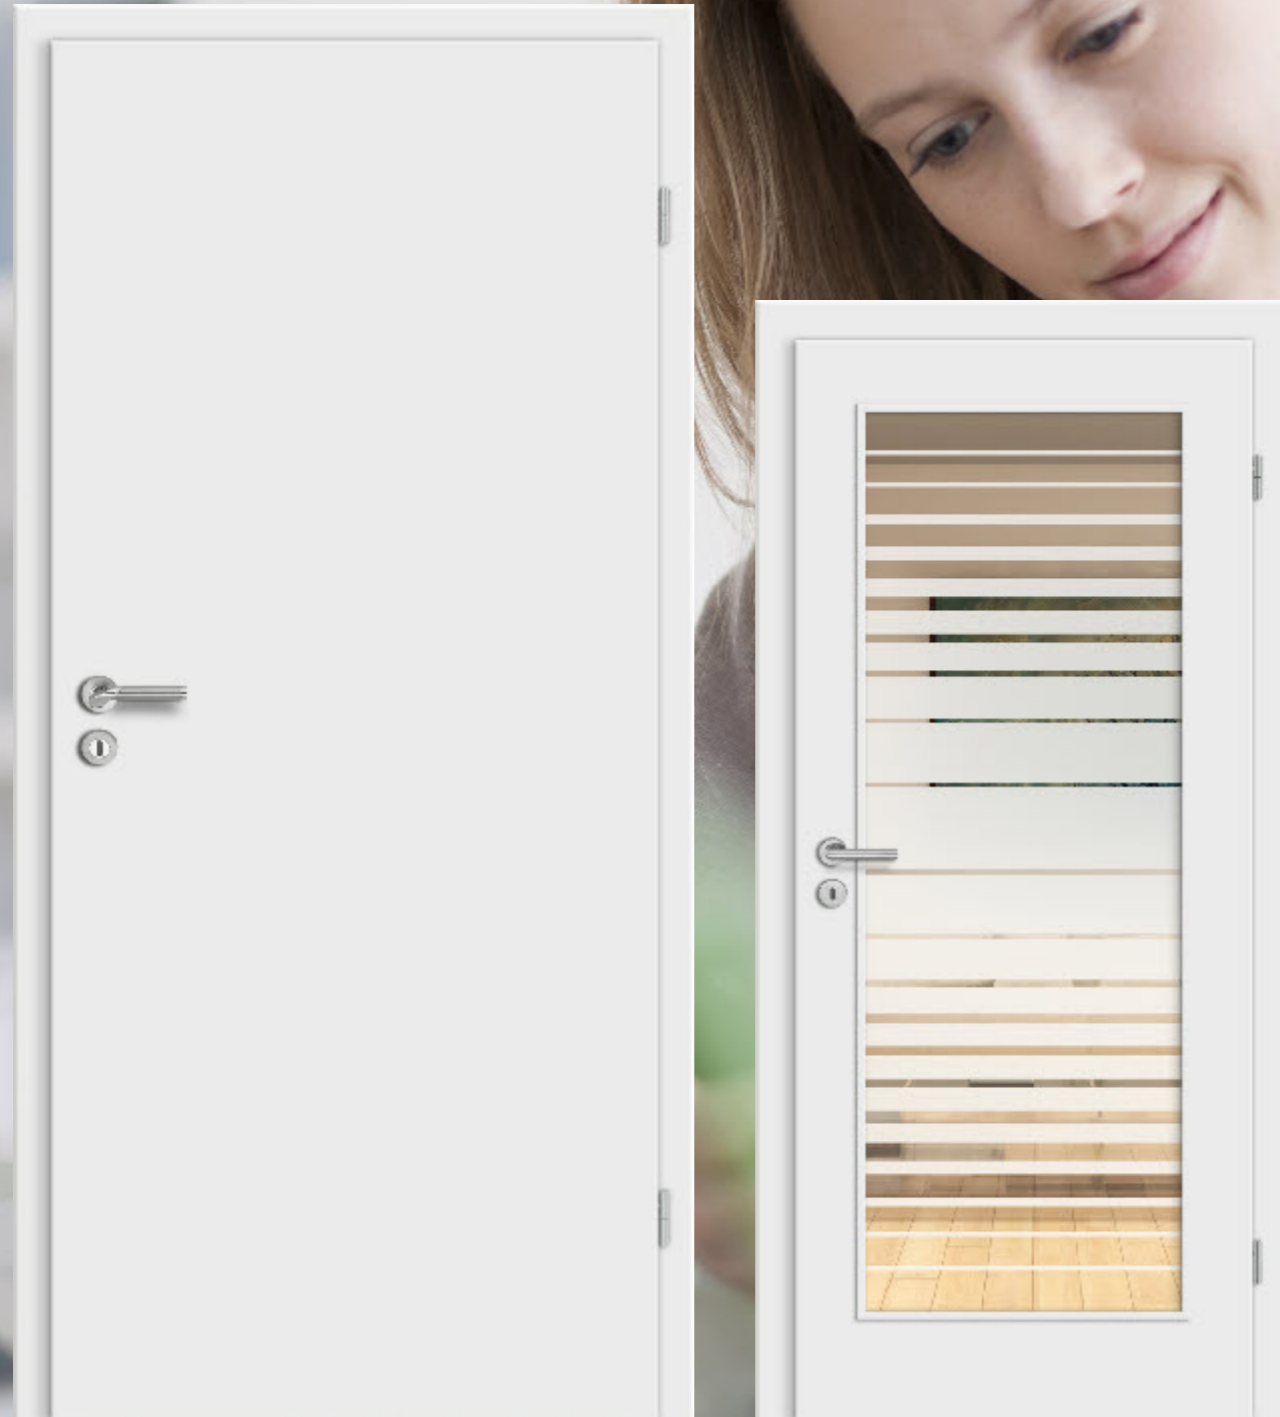

Hochwertig gefertigte Türelemente mit Rund- oder Sinuskante oder in stumpf einschlagender Ausführung - mit der Serie Weißlack Premium finden Sie immer das passende Design für Ihre Wohnung.

Premium
Schraub-Rosettengarnitur Ramona OF 65
Zarge Soft-A 60

Premium
Lichtausschnitt LA1
Glas Brillant 1
Rosettengarnitur Viona Premium OF 60
Zarge Sinus 80