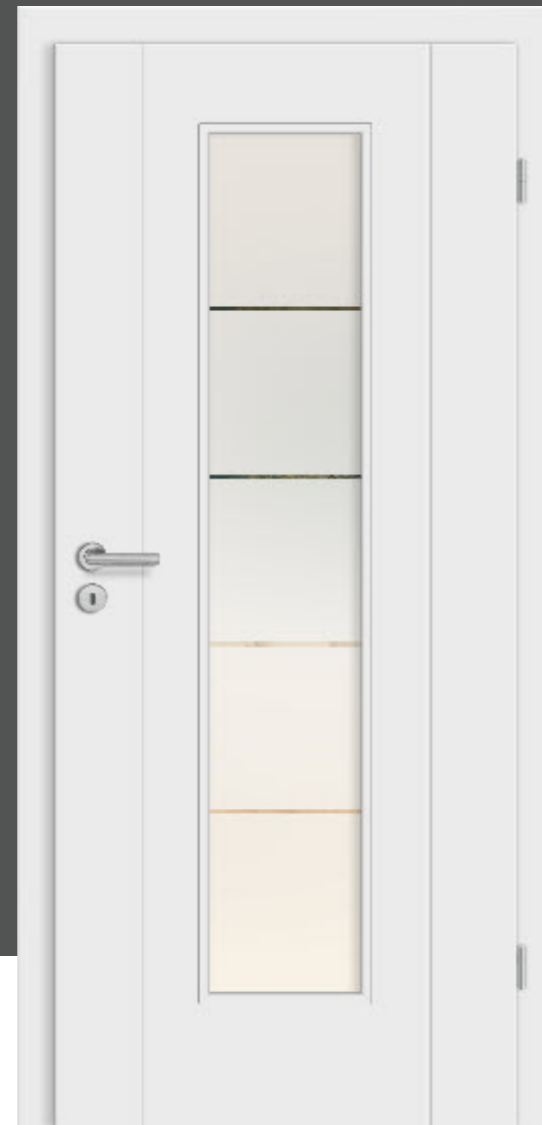

Weiterer Lichtausschnitt:

Garda LA