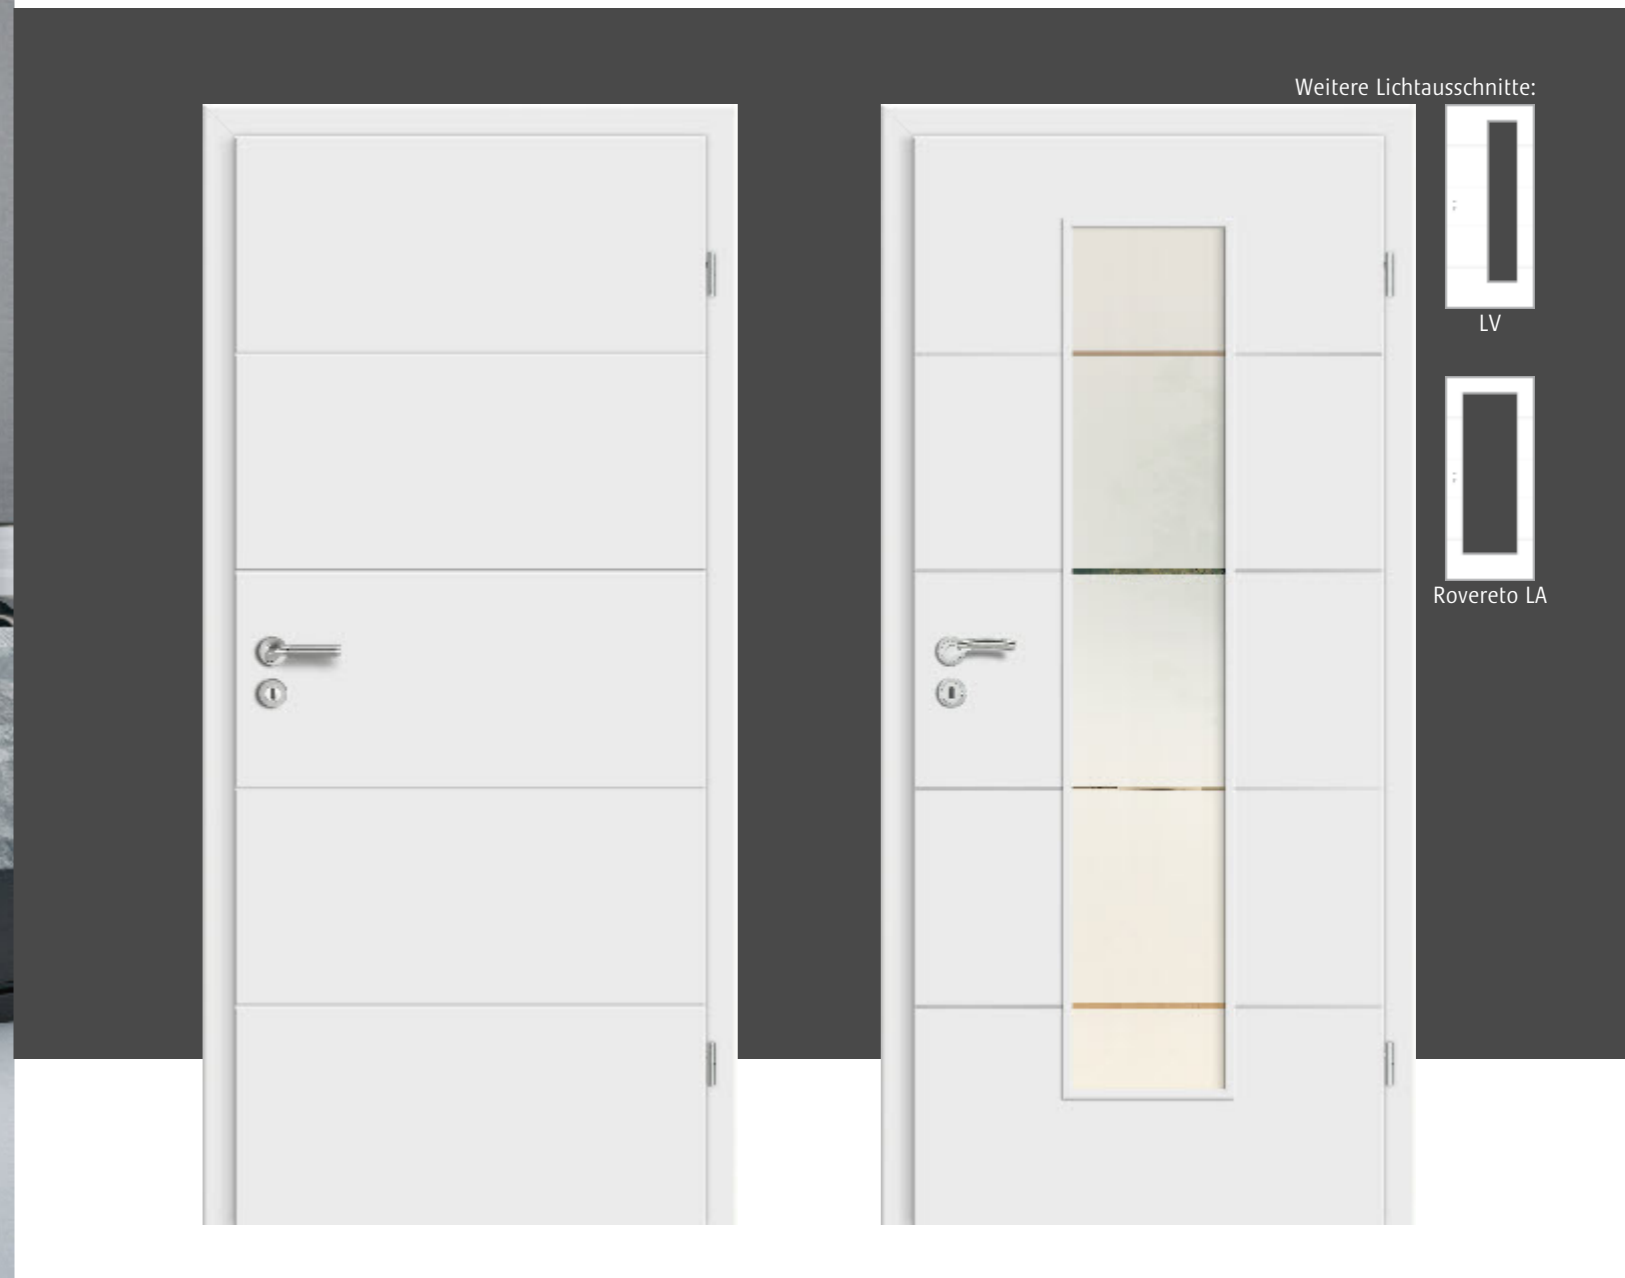

Linea Rovereto
Nutfräsungen
Schraub-Rosettengarnitur Ramona OF 65
Zarge Soft 65

E-Design Rovereto
Designleisten 8 mm matt
Lichtausschnitt LM
Glas Siero 02 Siebdruck
Schraub-Rosettengarnitur Gloria OF 11
Zarge Soft 65