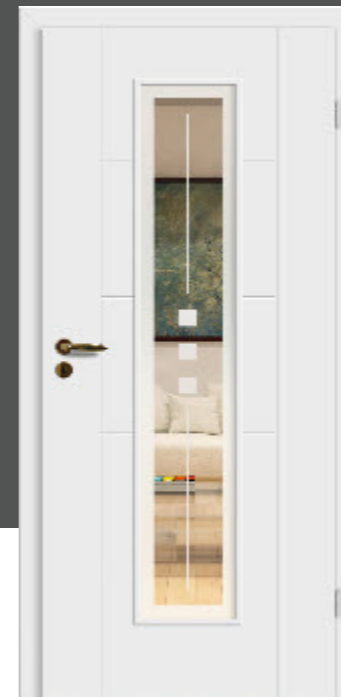

Weiterer Lichtausschnitt:

Negra LA

Linea Negra stumpf einschlagend
V-Fugen
Rosettengarnitur Leandra Premium
OF 63
Zarge Sinus 75 SE

Linea Negra
Nutfräsungen
Lichtausschnitt LM
Glas Jade 2 positiv mit Rand
Rosettengarnitur Diana OF 18 PVD
Zarge Puristo 70

E-Design Garda
Designleisten 5 mm Glanz
Rosettengarnitur Viona Quadro Flat OF 60
Zarge Soft 65

Linea Garda
Nutfräsungen
Lichtausschnitt LM flächenbündig
Glas Linea 4 negativ, Streifen gleichmäßig aufgeteilt
Rosettengarnitur Viona Premium OF 60
Zarge Sinus 75