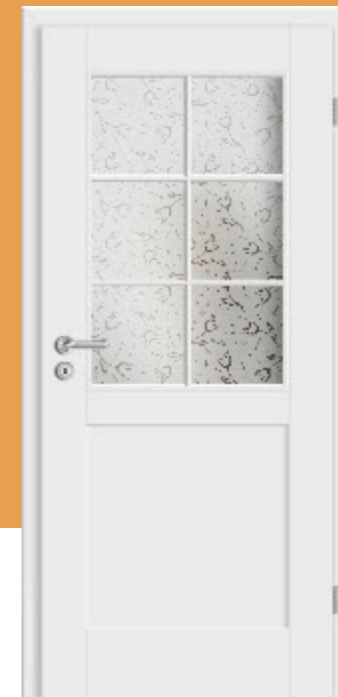

Prato
Lichtausschnitt LA 4 Prato flächenbündig
6-Felder-Sprossenrahmen
Glas Madras Flos
Schraub-Rosettengarnitur Ramona
OF 65
Zarge Soft 65