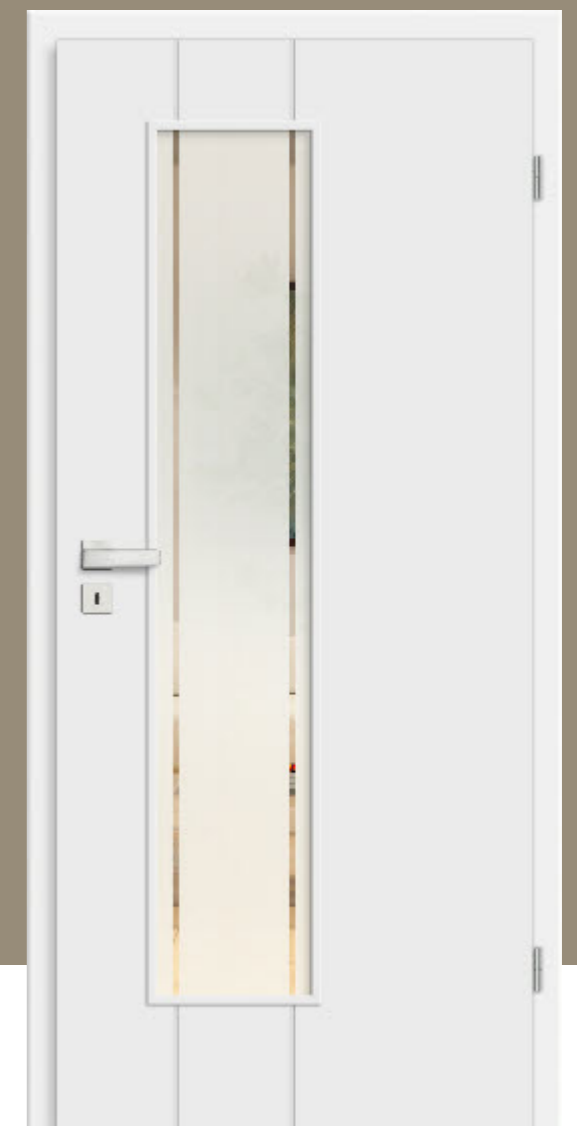

Select Cremona
Nutfräsungen
Lichtausschnitt LV schloßseitig
Glas Siedo 02 Siebdruck
Rosettengarnitur Corinna Quadro OF 60
Zarge Soft-A 60