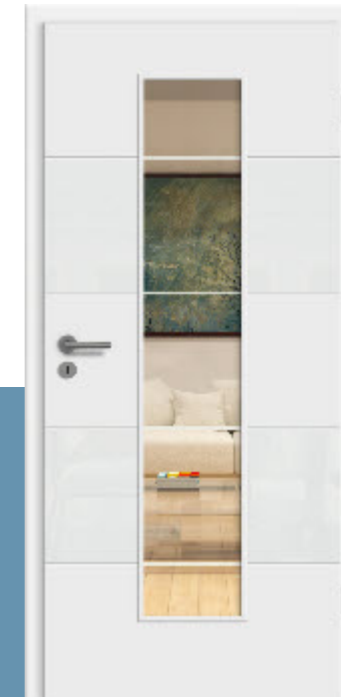

Die Abbildungen der Türen zeigen Ihnen die Standardausführungen.
Auf Wunsch können jedoch auch andere Felder in Hochglanz lackiert werden.