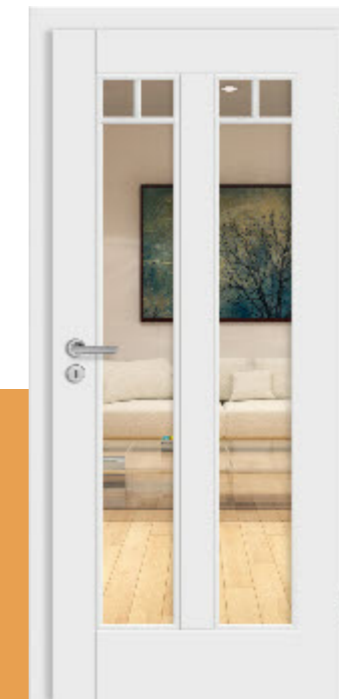

Ravello
Lichtausschnitt Ravello flächenbündig
3-Felder-Sprossenrahmen
Glas Float
Rosettengarnitur Viona Premium OF 60
Zarge Sinus 75