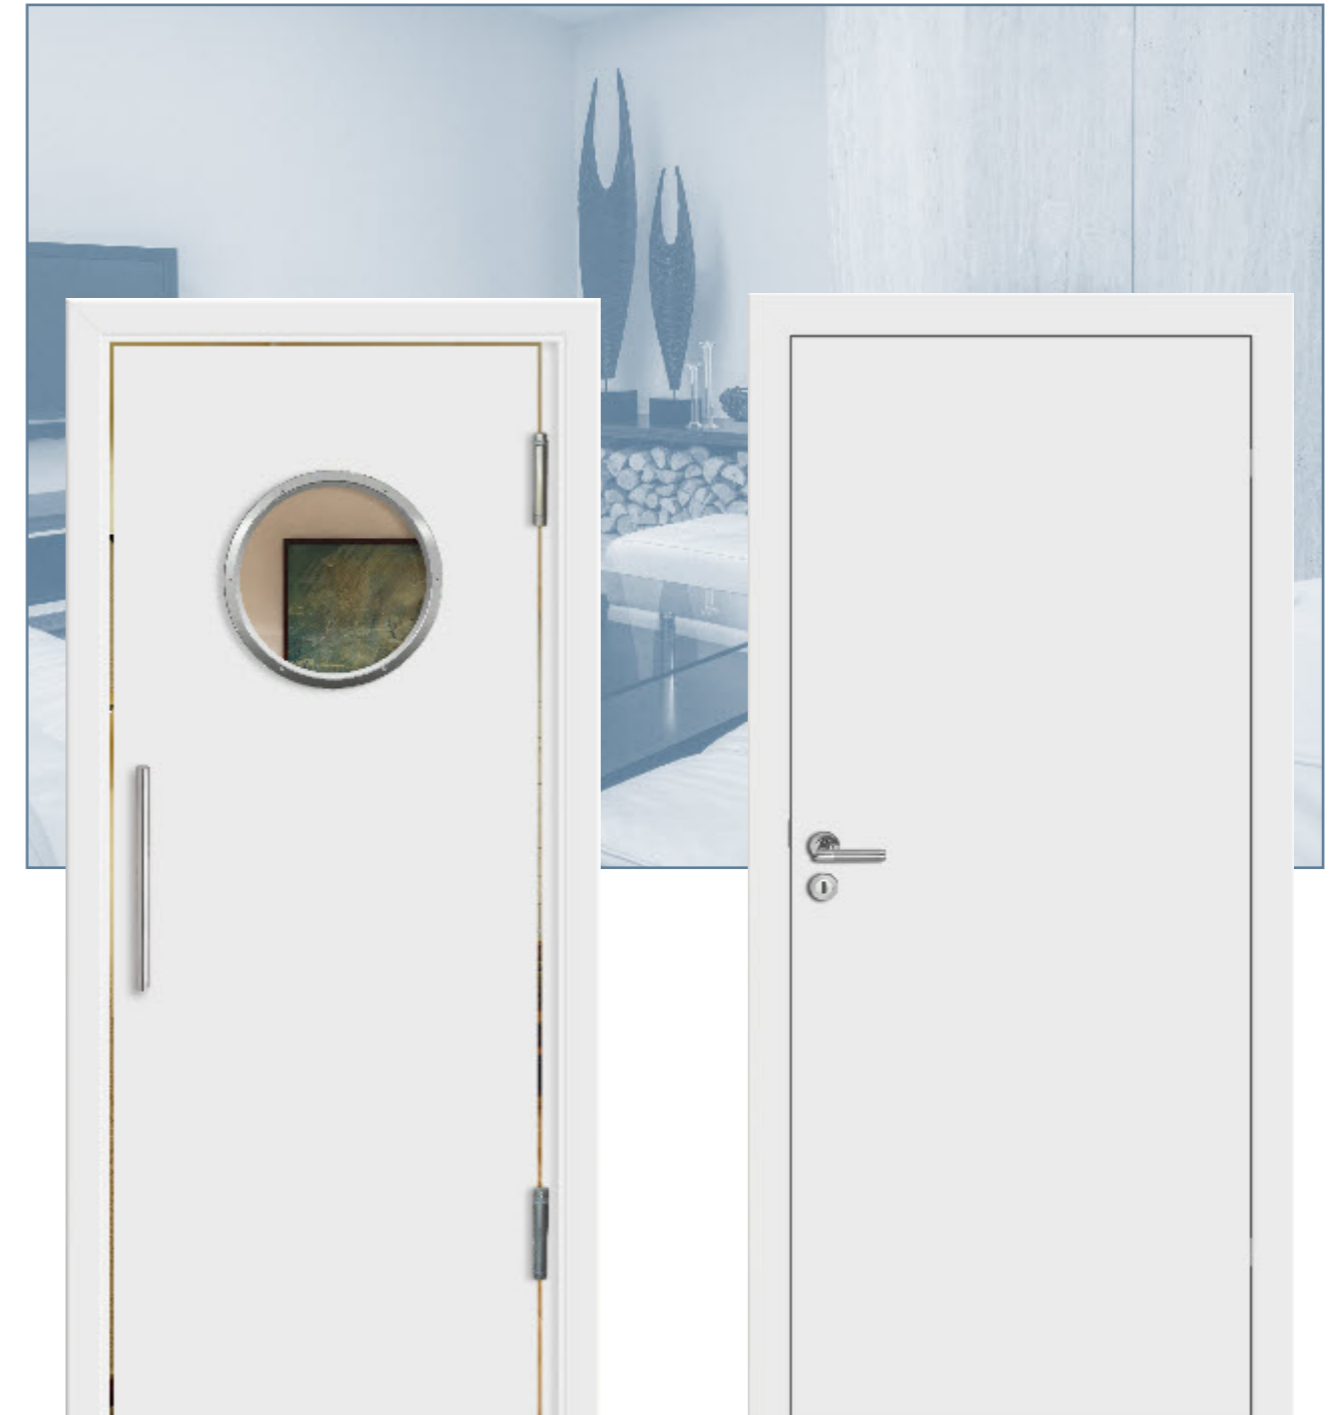

Pendeltürelement Premium
Lichtausschnitt Bullauge
Glasrahmen Edelstahl
Glas Float
Griffstange Rondo 400 mm, OF 60
Pendeltürbeschlag
Zarge Soft 65

Premium stumpf einschlagend
Rosettengarnitur Leandra Premium OF 63
3-D-Bandteile verdeckt
Zarge Sinus 75 SE