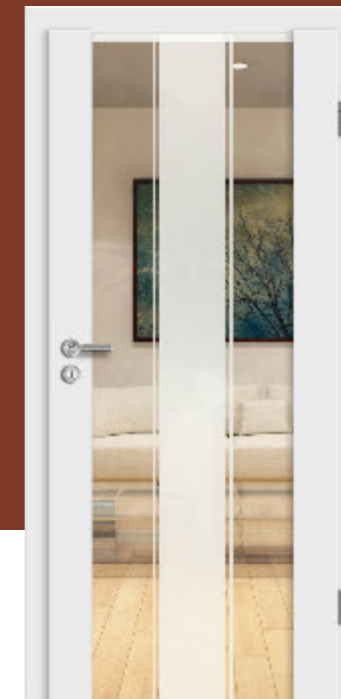

Glasrahmentür Genua
Glas Siedo 01 Siebdruck
Schraub-Rosettengarnitur Ramona OF 65
Zarge Sinus 75