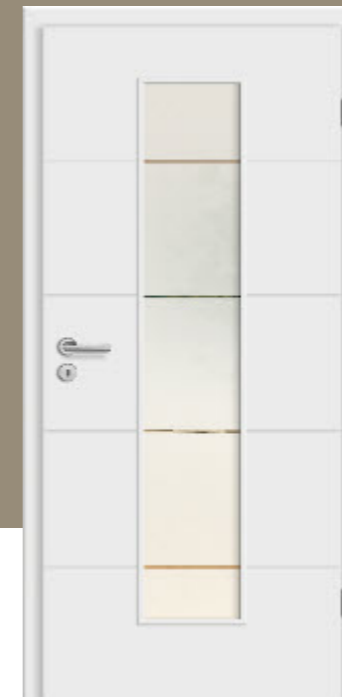

Garda LA

Weiterer Lichtausschnitt:

LM

Mantova LA

Select Mantova
Nutfräsungen
Rosettengarnitur Viona Quadro OF 60
Zarge Soft-A 60

Select Mantova
Nutfräsungen
Lichtausschnitt LV bandseitig
Glas Siema 02 Siebdruck
Rosettengarnitur Viona Premium OF 60
Zarge Soft-A 60