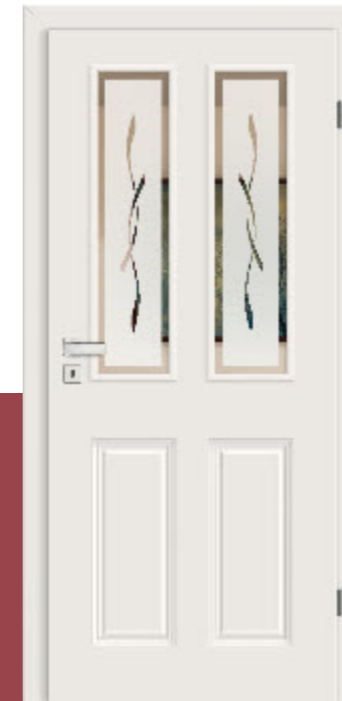

Durch das Licht- und Schattenspiel wird die Tür einfach lebendig und entfaltet ihren einzigartigen Charakter.

Weiterer Lichtausschnitt:

6-Felder-Sprossenrahmen

P4F Pro Samtweiß
Rosettengarnitur Ivanka OF 04 PW
Zarge Sinus 80