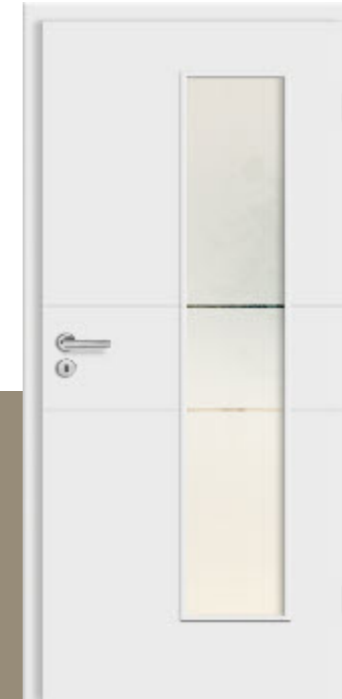

Garda LA

Weiterer Lichtausschnitt:

LM

Mantova LA

Select Mantova
Nutfräsungen
Rosettengarnitur Viona Quadro OF 60
Zarge Soft-A 60

Select Mantova
Nutfräsungen
Lichtausschnitt LV bandseitig
Glas Siema 02 Siebdruck
Rosettengarnitur Viona Premium OF 60
Zarge Soft-A 60