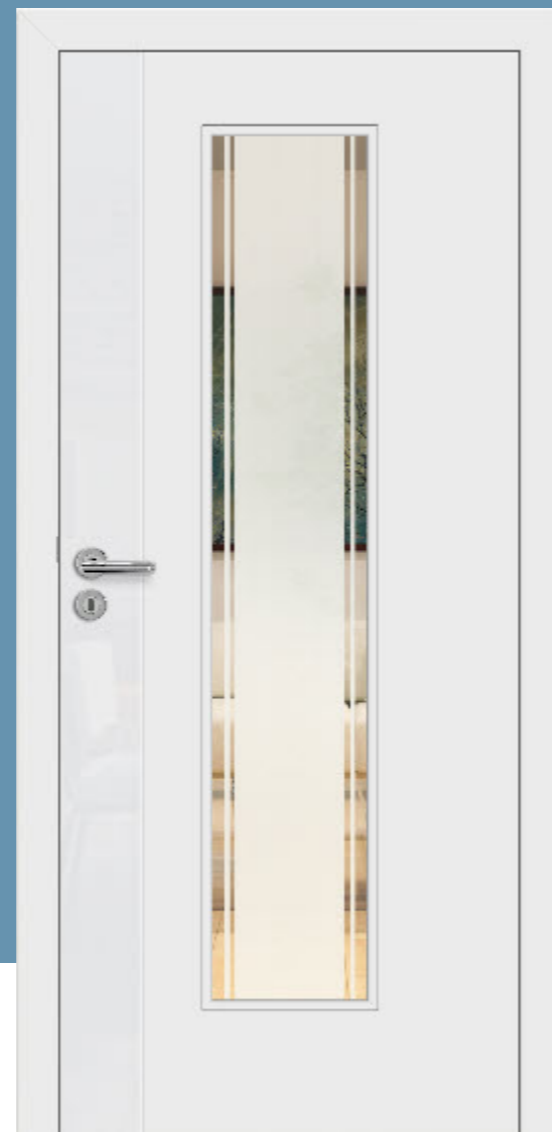

Die Abbildungen der Türen zeigen Ihnen die Standardausführungen.
Auf Wunsch können jedoch auch andere Felder in Hochglanz lackiert werden.