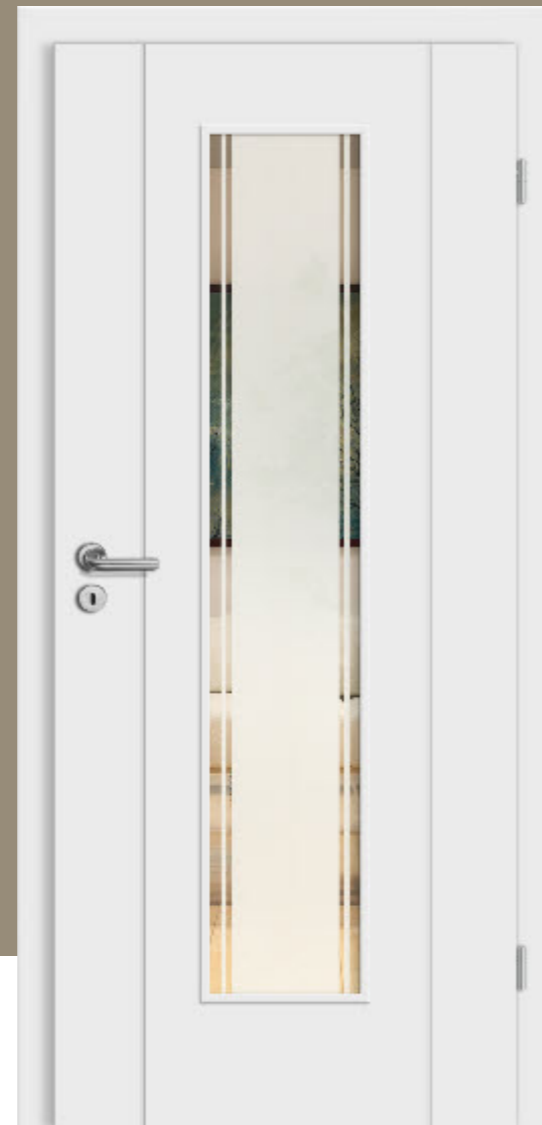

Select Garda
Nutfräsungen
Lichtausschnitt LM
Glas Siedo 01 Siebdruck
Rosettengarnitur Milena Premium OF 60
Zarge Sinus 75