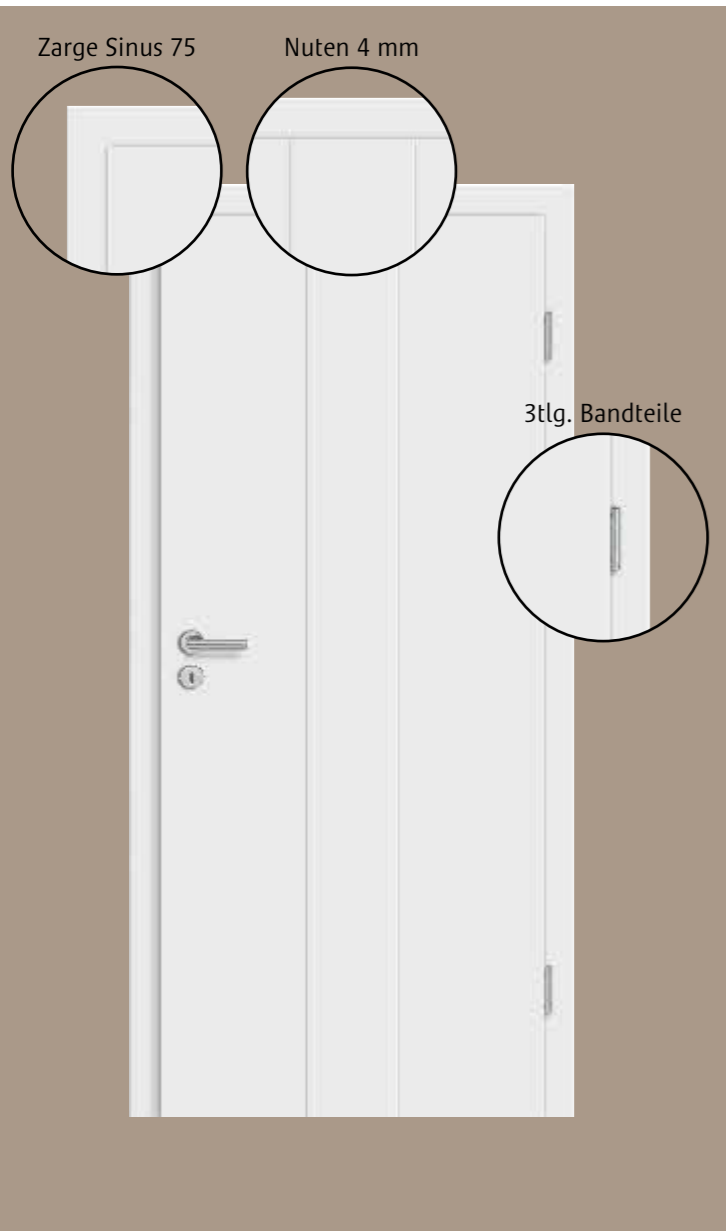

19BSW-023

- Glastürblatt
- Motiv Sieko, Siebdruck
 - Beschlag Sinus OF 60
 - Drückergarnitur Viona Premium OF 60

19BSW-024

- Glasschiebetürblatt
- Glas Float
 - Slide-On mit beidseitigem Selbsteinzug
 - Griffstangen Rondo OF 60 beidseitig
 - Durchgangszarge mit Wandabstandsprofil (siehe Abb.)

19BSW-025

- Glasschiebetürblatt
- Motiv Sieko, Siebdruck
 - Slide-On mit beidseitigem Selbsteinzug
 - Griffstangen Rondo OF 60 beidseitig
 - Durchgangszarge mit Wandabstandsprofil (siehe Abb.)

Optional erhältlich (Bestellware):