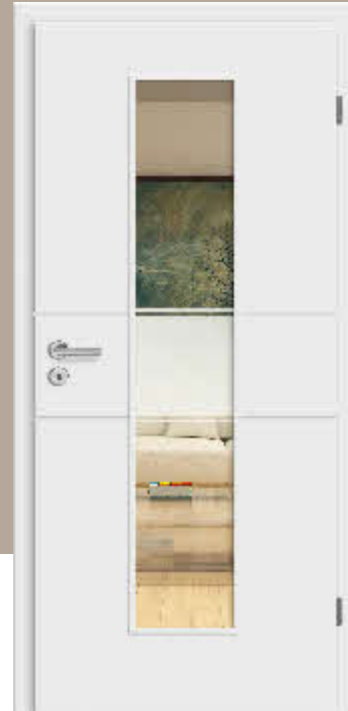

19BSW-008

1. Türblatt Mantova Select
2. Lichtausschnitt LM
   - Glas Siema 01, Siebdruck
   - Drückergarnitur Viona Premium OF 60