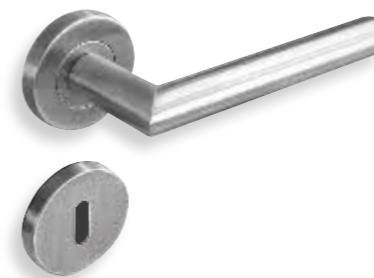

Ausführung

Alle unsere CPL-Türen werden standardmäßig mit einer Röhrenspanmittellage gefertigt.

Optional: der Stabilisator verleiht dem Türblatt mehr Stabilität

Optional: mit einer Alu-Dampfsperre und Vollspanmittellage wird die Klimaklasse 3 erreicht (SSK1/KK3).

Drückergarnitur Viona Premium OF 60

Drückergarnitur Viona Quadro OF 60

Drückergarnitur Viona Quadro Flat OF 60

- Alle Türen mit Designkante und Röhrenspaneinlage
- Wahlweise mit Zarge Soft-A 60 oder Soft 65 lieferbar (Zarge Sinus Mehrpreis)
- Alle Motive auf den ESG-Gläsern sind mit keramisch eingebranntem Siebdruck ausgeführt und somit sehr pflegeleicht und gut zu reinigen
- auf Anfrage lieferbar: Sonderbreiten /-höhen, Schiebetüren, Klimatüren, Wohnungseingangstüren etc.
- Bitte beachten Sie auch unseren "Leitfaden Türenkauf" zu etwaigen Anforderungen zum Einsatzzweck (Klimaten, Schallschutz etc.)