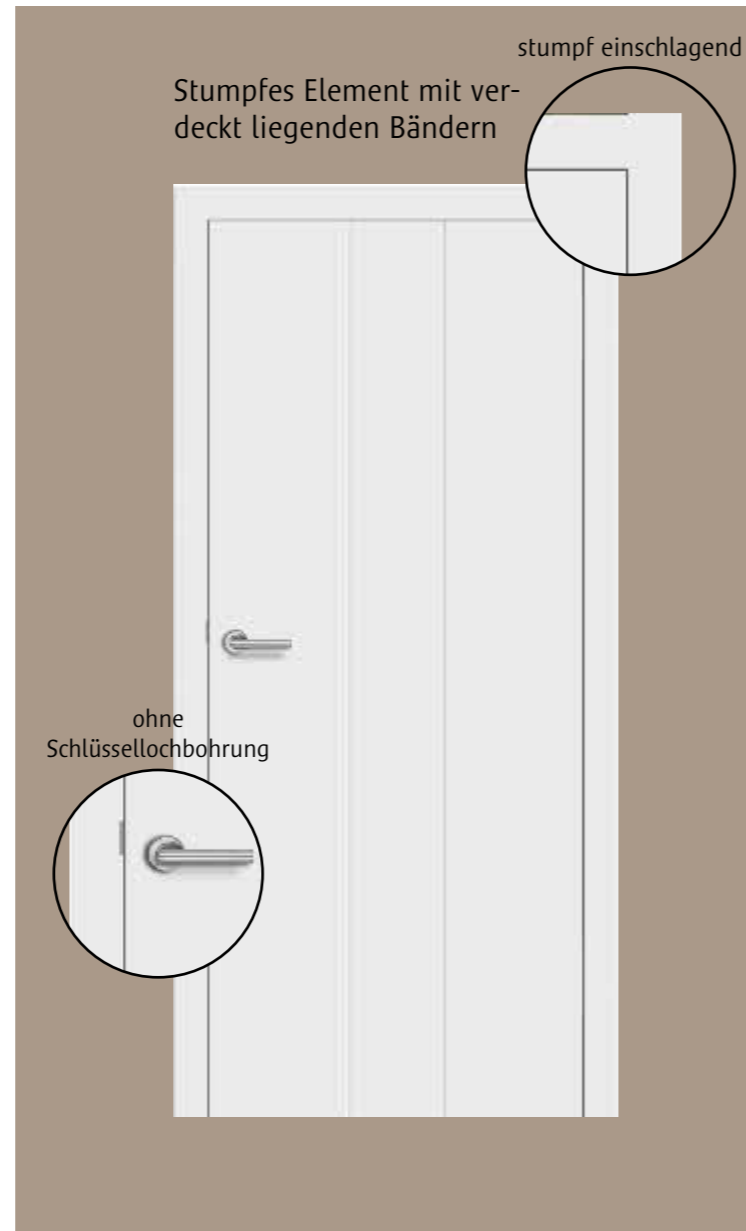

19BSW-021

- Glastürblatt
- Glas Float
 - Beschlag Sinus OF 60
 - Drückergarnitur Viona Premium OF 60

19BSW-022

- Türblatt Desgin
- Lichtausschnitt LV bandseitig
 - Glas Sieko, Siebdruck
 - Drückergarnitur Viona Premium OF 60

19BSW-023

- Glastürblatt
- Motiv Sieko, Siebdruck
 - Beschlag Sinus OF 60
 - Drückergarnitur Viona Premium OF 60

19BSW-024

- Glasschiebetürblatt
- Glas Float
 - Slide-On mit beidseitigem Selbsteinzug
 - Griffstangen Rondo OF 60 beidseitig
 - Durchgangszarge mit Wandabstandsprofil (siehe Abb.)

19BSW-025

- Glasschiebetürblatt
- Motiv Sieko, Siebdruck
 - Slide-On mit beidseitigem Selbsteinzug
 - Griffstangen Rondo OF 60 beidseitig
 - Durchgangszarge mit Wandabstandsprofil (siehe Abb.)

Optional erhältlich (Bestellware):