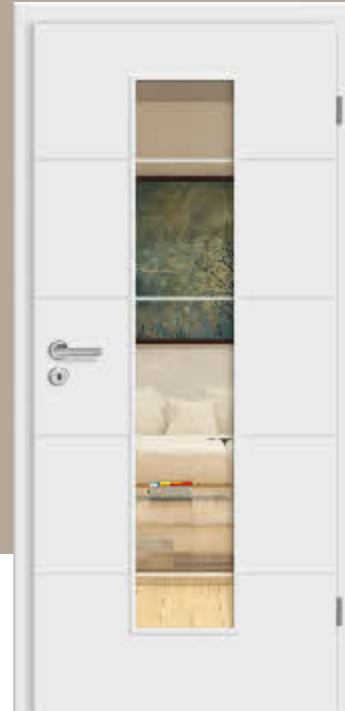

19BSW-014

1. Türblatt Rovereto Select
2. Lichtausschnitt LM
   - Glas Siero 01, Siebdruck
   - Drückergarnitur Viona Premium OF 60